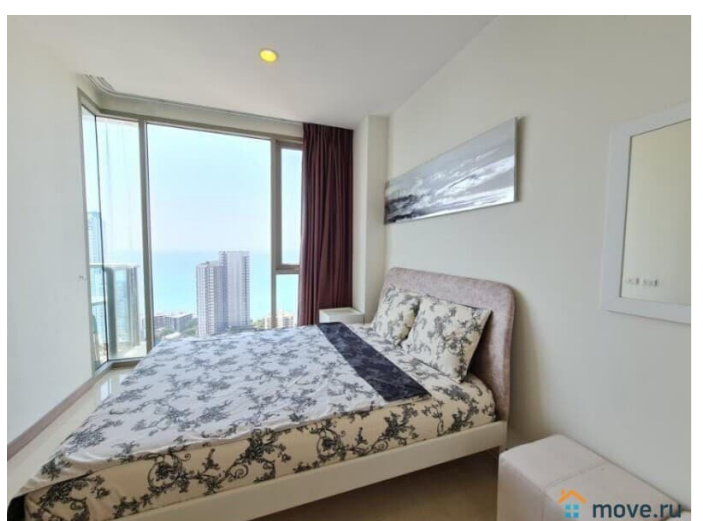

Инвестиционный объект! Дом сдан! Готов к заселению! 200 метров до пляжа Вонгамат! Из окон открывается вид на город. Ривьера Вонгамат - цветочный 5-кондоминиум с красивой и решительной конструкцией, ориентированной на создание особых впечатлений. Удобства: открытый бассейн, фитнес-центр и сад, общий лаундж, терраса, бесплатный Wi-Fi. Также на территории имеется частная парковка. Расположение: - пляж Вонгамат, 200м; - пляж Вонг-Прачан, 950м. Звоните или пишите, отвечайте на все Ваши вопросы! * Стоимость может меняться в зависимости от курса