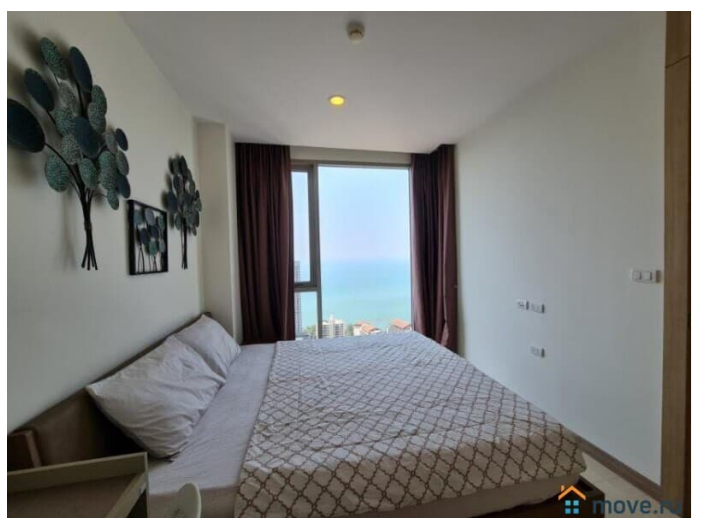

Инвестиционный объект! Дом сдан! Готов к заселению! 200 метров до пляжа Вонгамат! Из окон открывается вид на город. Ривьера Вонгамат - цветочный 5-кондоминиум с красивой и решительной конструкцией, ориентированной на создание особых впечатлений. Удобства: открытый бассейн, фитнес-центр и сад, общий лаундж, терраса, бесплатный Wi-Fi. Также на территории имеется частная парковка. Расположение: - пляж Вонгамат, 200м; - пляж Вонг-Прачан, 950м. Звоните или пишите, отвечайте на все Ваши вопросы! * Стоимость может меняться в зависимости от курса