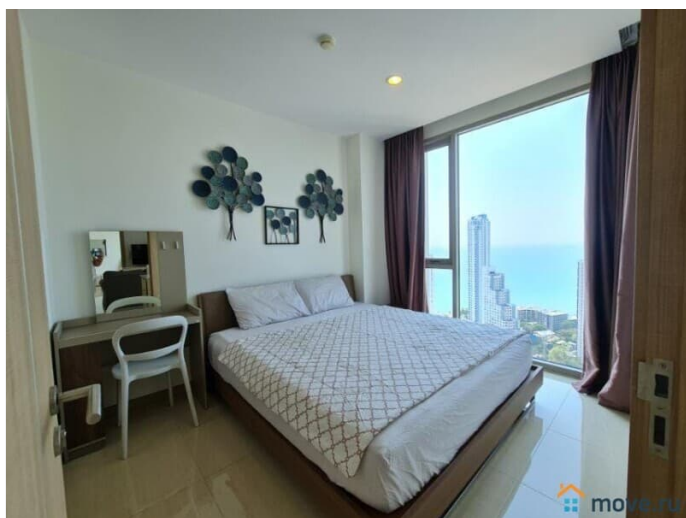

Инвестиционный объект! Дом сдан! Готов к заселению! 200 метров до пляжа Вонгамат! Из окон открывается вид на город. Ривьера Вонгамат - цветочный 5-кондоминиум с красивой и решительной конструкцией, ориентированной на создание особых впечатлений. Удобства: открытый бассейн, фитнес-центр и сад, общий лаундж, терраса, бесплатный Wi-Fi. Также на территории имеется частная парковка. Расположение: - пляж Вонгамат, 200м; - пляж Вонг-Прачан, 950м. Звоните или пишите, отвечайте на все Ваши вопросы! * Стоимость может меняться в зависимости от курса