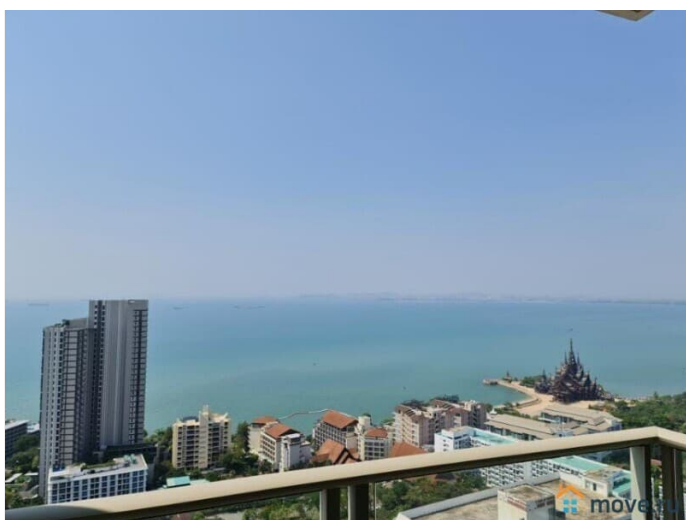

Инвестиционный объект! Дом сдан! Готов к заселению! 200 метров до пляжа Вонгамат! Из окон открывается вид на город. Ривьера Вонгамат - цветочный 5-кондоминиум с красивой и решительной конструкцией, ориентированной на создание особых впечатлений. Удобства: открытый бассейн, фитнес-центр и сад, общий лаундж, терраса, бесплатный Wi-Fi. Также на территории имеется частная парковка. Расположение: - пляж Вонгамат, 200м; - пляж Вонг-Прачан, 950м. Звоните или пишите, отвечайте на все Ваши вопросы! * Стоимость может меняться в зависимости от курса